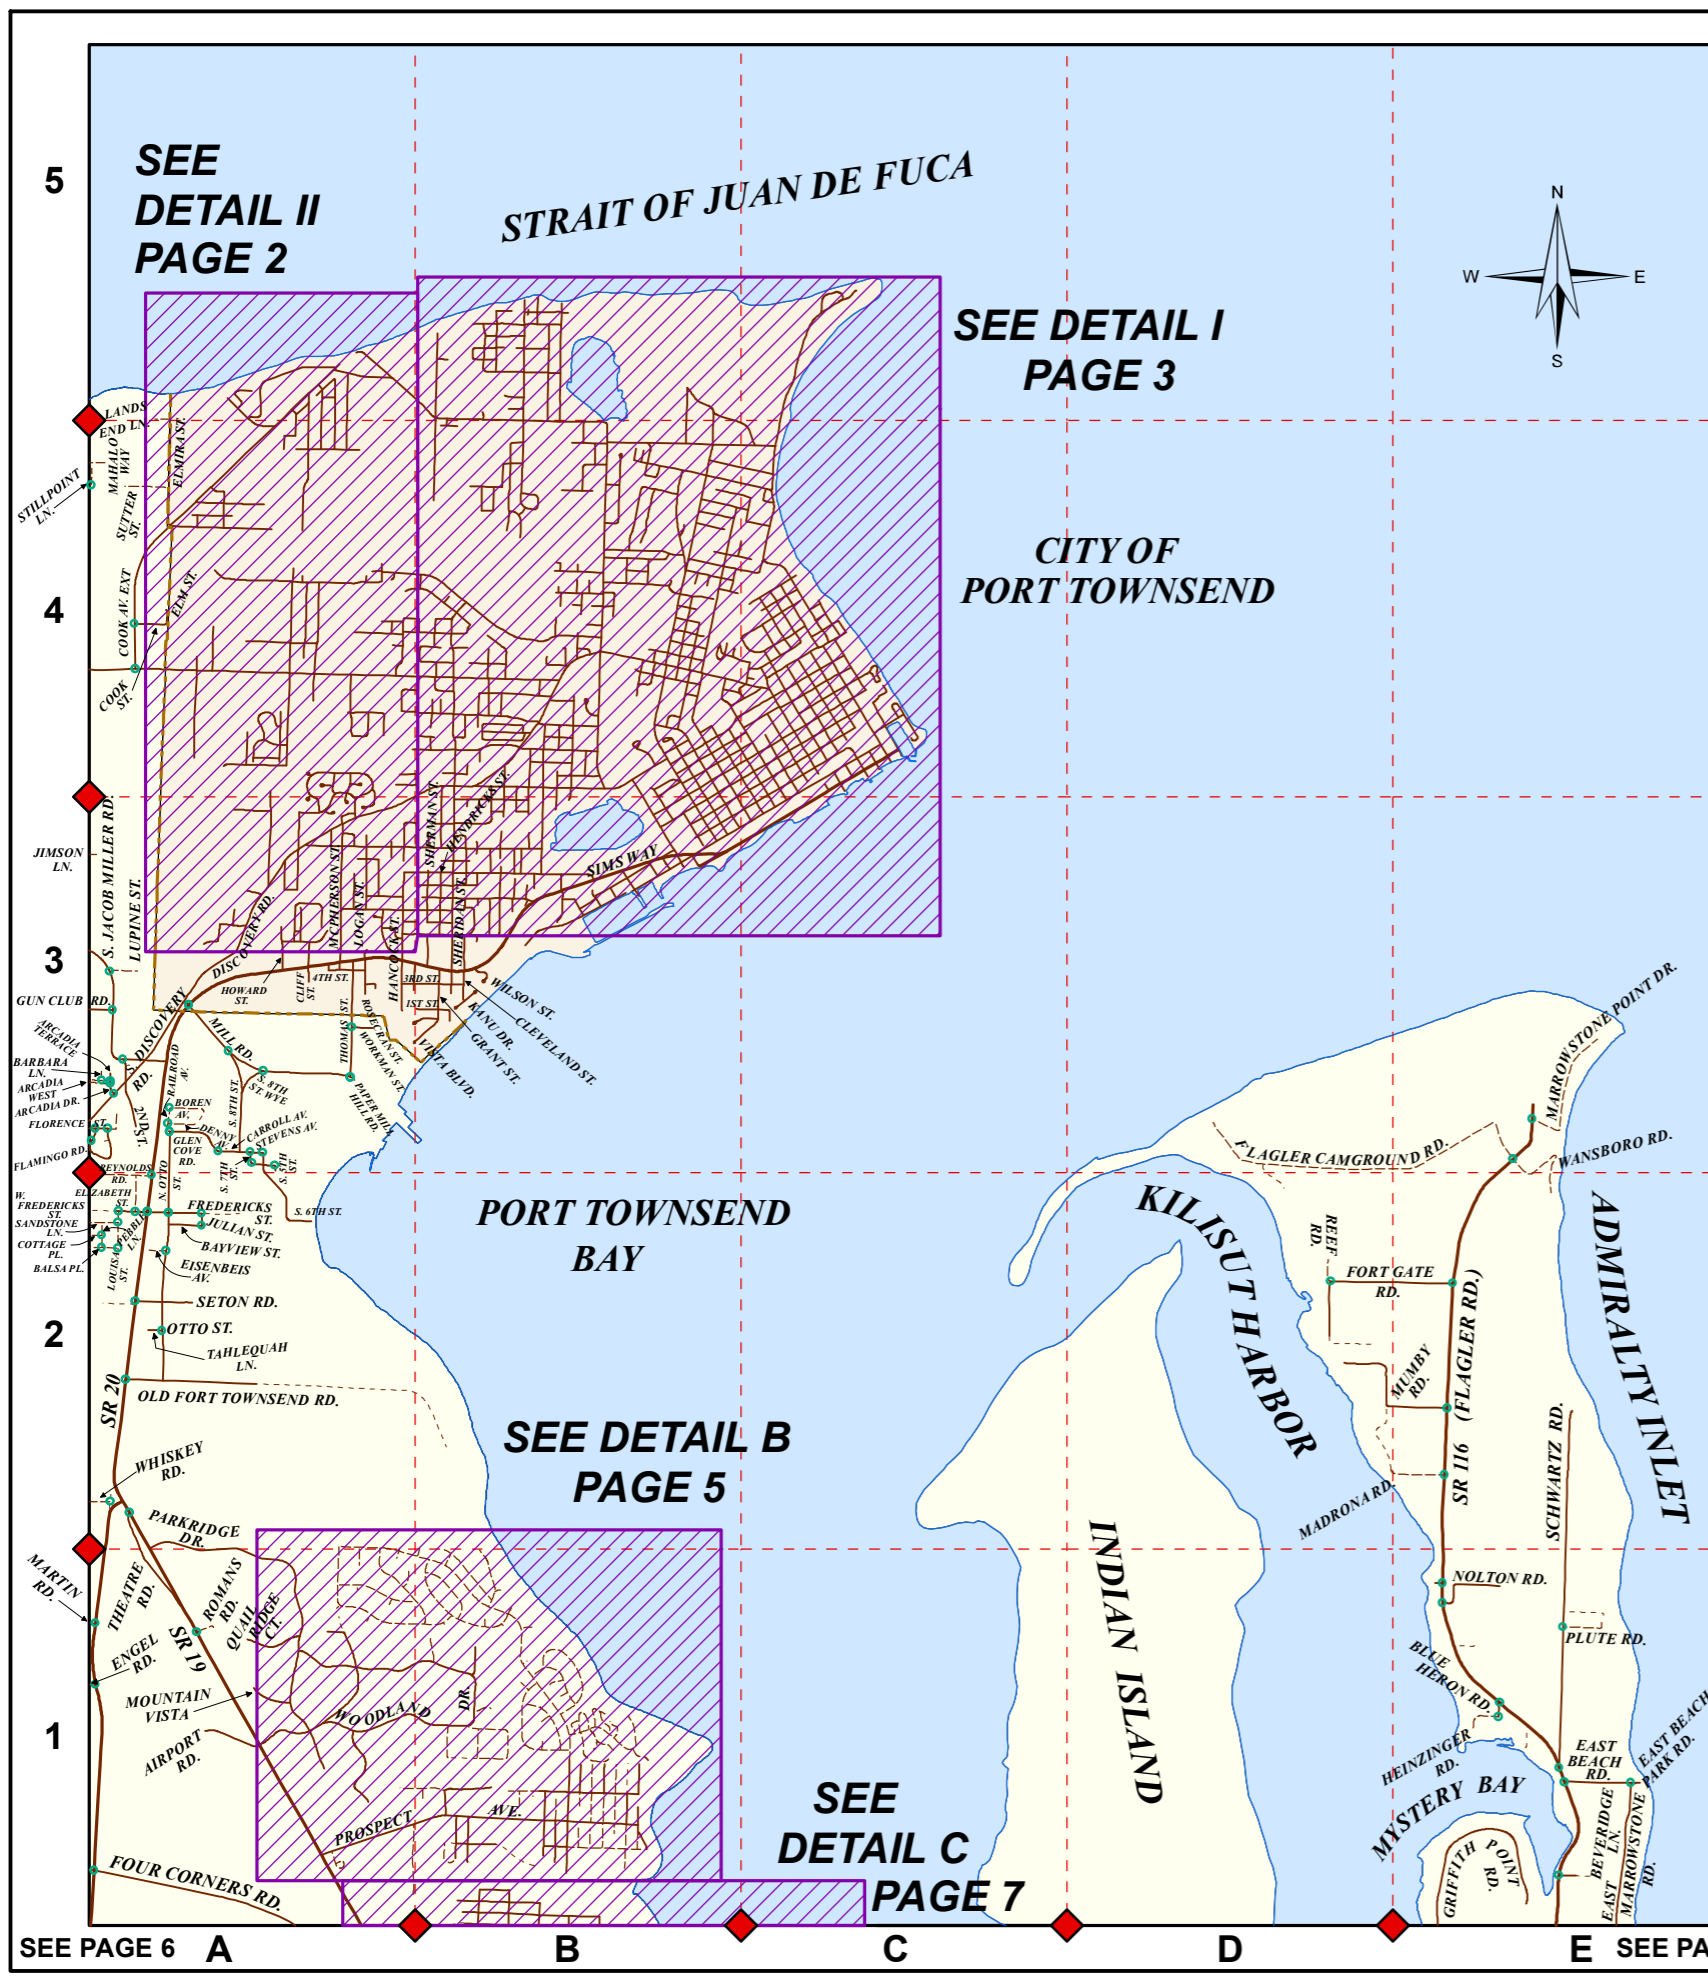

1st St. (PT)	B-3	Martin Rd.	A-1
3rd St. (PT)	B-3	McPherson St. (PT)	A-3
4th St. (PT)	A-3	Mill Rd.	A-3
Airport Rd.	A-1	Mountain Vista	-
Arcadia Dr.	A-3	Mumby Rd.	E-2
Arcadia Terrace	A-3	N. Otto St.	A-2
Arcadia West	A-3	Nolton Rd.	E-1
Balsa Way	A-2	Old Fort Townsend Rd.	A-2
Barbara Ln.	A-3	Otto St.	A-2
Bayview St.	A-2	Paper Mill Hill Rd.	A-3
Beveridge Ln.	E-1	Parkridge Dr.	A-1
Blue Heron Rd.	E-1	Pebble Ln.	A-2
Boren Av.	A-3	Plute Rd.	E-1
Carroll Av.	A-3	Prospect Av.	A-1
Cleveland St. (PT)	B-3	Quail Ridge Ct.	-
Cliff St. (PT)	A-3	Railroad Av.	A-3
Cook Av. Ext.	A-4	Reef Rd.	D-2
Cook St.	A-4	Reynolds Rd.	A-2
Cottage Pl.	A-2	Romans Rd.	A-1
Denny Av.	A-3	Rosecran St. (PT)	A-3
Discovery Rd. (PT)	A-3	S. 2nd St.	A-3
East Beach Park Rd.	E-1	S. 5th St.	A-3
East Beach Rd.	E-1	S. 6th St.	A-3
East Marrowstone Rd.	E-1	S. 7th St.	A-3
Eisenbeis Av.	A-2	S. 8th St.	A-3
Elizabeth St.	A-2	S. 8th St. Wye	A-3
Elm St.	A-4	S. Discovery Rd.	A-3
Elmira St.	A-4	S. Jacob Miller Rd.	A-3
Engel Rd.	A-1	Sandstone Ln.	A-2
Flagler Campground Rd.	E-3	Schwartz Rd.	E-1
Flamingo Rd.	A-3	Seton Rd.	A-2
Florence St.	A-3	Sheridan St.	B-3
Fort Gate Rd.	E-2	Sherman St.	B-3
Four Corners Rd.	A-1	Sims Way (SR 20) (PT)	A-3
Fredericks St.	A-2	SR 116	-
Glen Cove Rd.	A-3	SR19	-
Grant St. (PT)	B-3	SR 20	-
Griffith Point Rd.	E-1	Stevens Av.	A-3
Gun Club Rd.	A-3	Stillpoint Ln.	-
Hancock St. (PT)	A-3	Sutter St.	A-4
Heinzinger Rd.	E-1	Tahlequah Ln.	A-2
Howard St. (PT)	A-3	Theatre Rd.	A-2
Jimson Ln.	-	Thomas St. (PT)	A-3
Julian St.	A-2	Thomas St.	A-3
Kala Point Dr.	B-1	Vista Blvd. (PT)	B-3

- Legend:
- Road Starting Point
 - City Streets
 - Federal Roads
 - State Roads
 - County Roads
 - Private Roads
 - Undefined Roads

SEE
DETAIL II
PAGE 2

SEE DETAIL I
PAGE 3

CITY OF
PORT TOWNSEND

PORT TOWNSEND
BAY