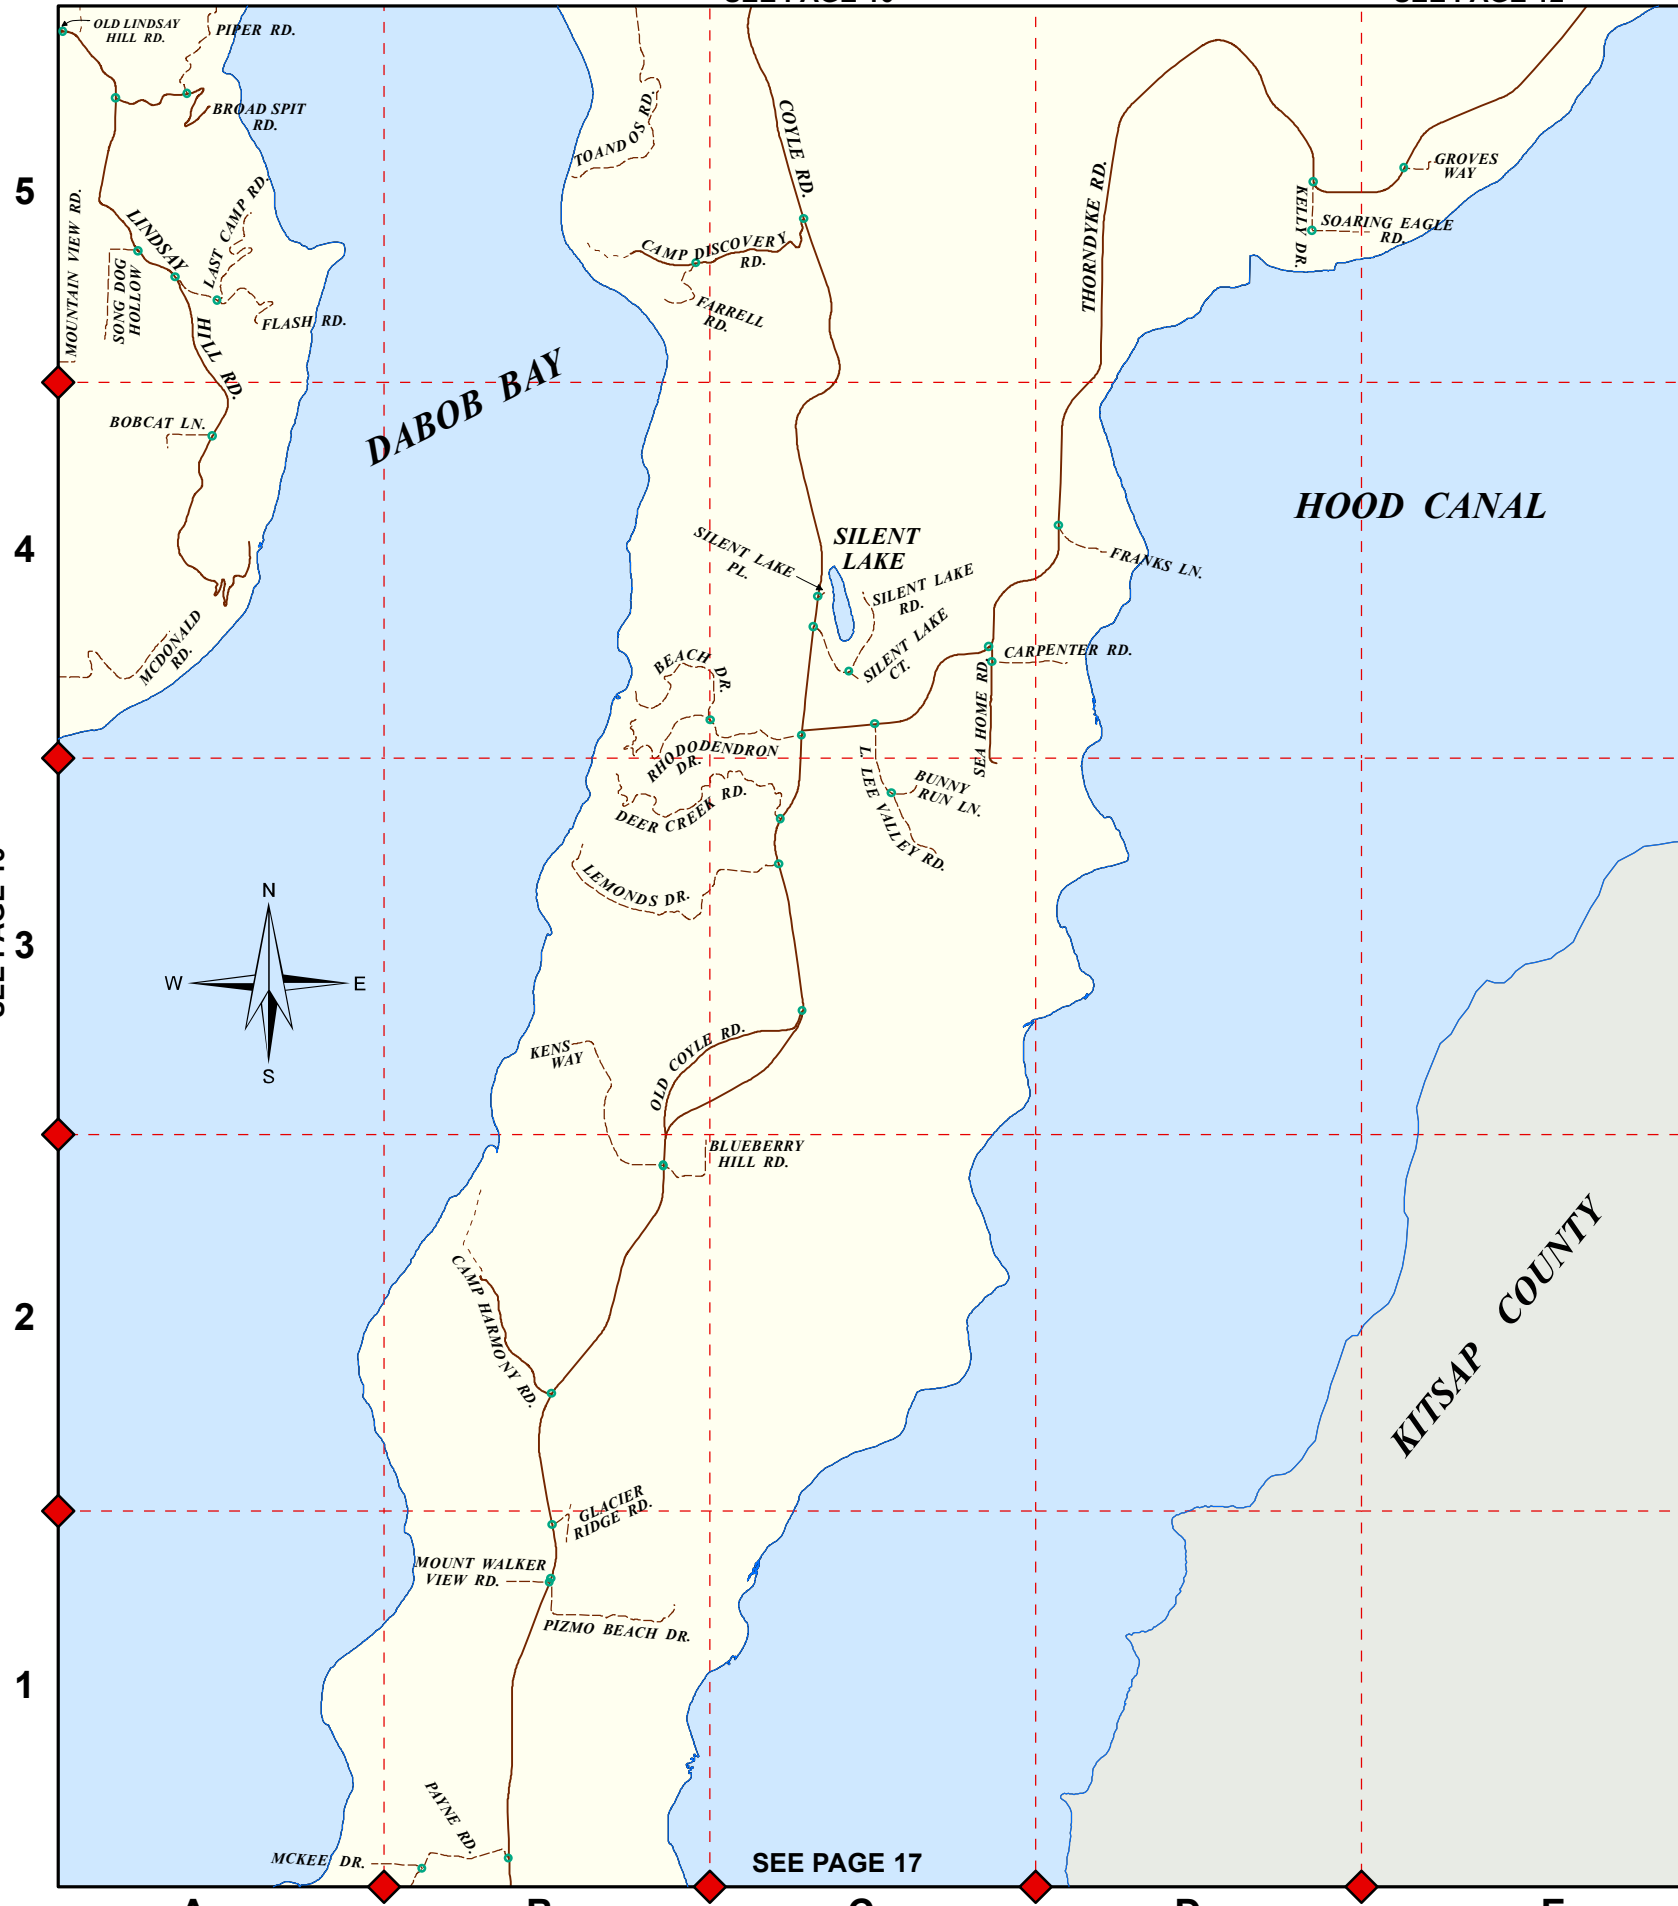

5
4
3
2
1

SEE PAGE 13

SEE PAGE 17

A B C D E

- Legend
- Road Starting Point
 - Federal Roads
 - State Roads
 - County Roads
 - Private Roads
 - Undefined Roads

- Beach Dr. C-4
- Blueberry Hill Dr. B-2
- Bobcat Ln. A-4
- Broad Spit Rd. A-5
- Bunny Run Ln. C-3
- Camp Discovery Rd. C-5
- Camp Harmony Rd. B-2
- Carpenter Rd. C-4
- Coyle Rd. -
- Deer Creek Rd. C-3
- Farrell Rd. B-5
- Flash Rd. A-5
- Franks Ln. D-4
- Glacier Ridge Rd. B-1
- Groves Way E-5
- Kelly Dr. D-5
- Kens Way B-2
- L. Lee Valley Rd. C-4
- Last Camp Rd. A-5
- Lemons Dr. C-3

- Lindsay Hill Rd. A-5
- Mcdonald Rd. A-4
- Mckee Dr. B-1
- Mount Walker View Rd. B-1
- Mountain View Rd. A-5
- Old Coyle Rd. C-3
- Old Lindsay Hill Rd. A-5
- Payne Rd. B-1
- Piper Rd. A-5
- Pizmo Beach Dr. B-1
- Rhododendron Dr. C-4
- Sea Home Rd. C-4
- Silent Lake Ct. C-4
- Silent Lake Pl. C-4
- Silent Lake Rd. C-4
- Soaring Eagle Rd. D-5
- Song Dog Hollow A-5
- Thorndyke Rd. -
- Toandos Rd. B-5